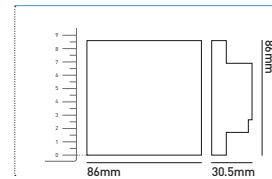

Artikelnummer	WC2820BLK
Material	Berührungsempfindliches Glas
IP Schutzgrad	20
Gewicht [g]	120
Gewährleistung	5 Jahre

ZUBEHÖR

Artikelnummer	Beschreibung
C100924	RGBW/RGB-Controller

PRODUKTINFORMATION

Artikelnummer	WC2820WH
Material	Berührungsempfindliches Glas
IP Schutzgrad	20
Gewicht [g]	120
Gewährleistung	5 Jahre

ZUBEHÖR

Artikelnummer	Beschreibung
C100924	RGBW/RGB-Controller

EIGENSCHAFTEN & VORTEILE

- Steuert bis zu 4 Zonen
- HF-Betrieb
- Millionen von Farben auswählen
- 4-Kanal-Betrieb (RGBW)
- Einfache Wandmontage auf Norm Unterputzdose (min. 25mm tief)

ABMESSUNGEN

EIGENSCHAFTEN & VORTEILE

- Steuert bis zu 4 Zonen
- HF-Betrieb
- Millionen von Farben auswählen
- 4-Kanal-Betrieb (RGBW)
- Einfache Wandmontage auf Norm Unterputzdose (min. 25mm tief)

ABMESSUNGEN