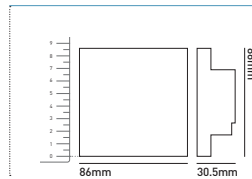

Artikelnummer	WC2820BLK
Material	Berührungsempfindliches Glas
IP Schutzgrad	20
Gewicht [g]	120
Gewährleistung	5 Jahre

ZUBEHÖR

Artikelnummer	Beschreibung
C100924	RGBW/RGB-Controller

PRODUKTINFORMATION

Artikelnummer	WC2820WH
Material	Berührungsempfindliches Glas
IP Schutzgrad	20
Gewicht [g]	120
Gewährleistung	5 Jahre

ZUBEHÖR

Artikelnummer	Beschreibung
C100924	RGBW/RGB-Controller

EIGENSCHAFTEN & VORTEILE

- Steuert bis zu 4 Zonen
- HF-Betrieb
- Millionen von Farben auswählen
- 4-Kanal-Betrieb (RGBW)
- Einfache Wandmontage auf Norm Unterputzdose (min. 25mm tief)

ABMESSUNGEN

EIGENSCHAFTEN & VORTEILE

- Steuert bis zu 4 Zonen
- HF-Betrieb
- Millionen von Farben auswählen
- 4-Kanal-Betrieb (RGBW)
- Einfache Wandmontage auf Norm Unterputzdose (min. 25mm tief)

ABMESSUNGEN

ABMESSUNGEN