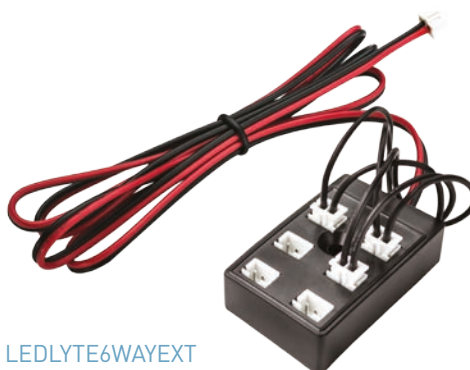

LEDLYTE1MEXT

LEDLYTE6WAYEXT

LEDLYTE1MEXT 1M VERLÄNGERUNG LEDLYTE6WAYEXT 1M VERLÄNGERUNG MIT 6-FACH VERTEILER

EIGENSCHAFTEN & VORTEILE

Dank des Plug & Play Anschlusses muss die Leuchte nicht erst zeitaufwendig verkabelt werden

Jede externe Buchse kann für zusätzliche LEDs verwendet werden

Kompletter Schaltkreis mit LED oder Blindstopfen

PRODUKTINFORMATION

Artikelnummer	LEDLYTE1MEXT
	LEDLYTE6WEXT

ALLGEMEIN

Bad-Schutzzone	k. A.
Material	Kunststoff
Ausschnitt (mm)	k. A.
IP Schutzgrad	k. A.
Gewicht (g)	k. A.

VERKABELUNG

Kabel	1m
Schaltung	Reihe (Plug & Play)

Hinweis: Werden die Stecker entfernt, erlischt das Rückgaberecht

ZUBEHÖR

Artikelnummer	Beschreibung	
DL120	Verstellbarer LED-Minispot	161
DL130	Verstellbarer LED-Minispot	161
LEDLYTE	LED-Miniflutlicht	231
LEDLYTE6WAYEXT	1m Verlängerung mit 6-fach Verteiler	231
LEDLYTEIP	IP LED-Miniflutlicht	229
LEDLYTEIPT	IP LED-Miniflutlicht mit Gewinde und Kontermutter	230
LEDLYTESURFACE	LED-Minileuchte für die Aufbaumontage	229
LL030A	MR16 LED-Replacement 3W	163
LL090A	Lichtstarkes MR16 LED-Replacement	163
PLUPP35019	LED-Vorschaltgerät (Reihe/Plug & Play)	278
WL050	LED-Wand/Stufenleuchte	188